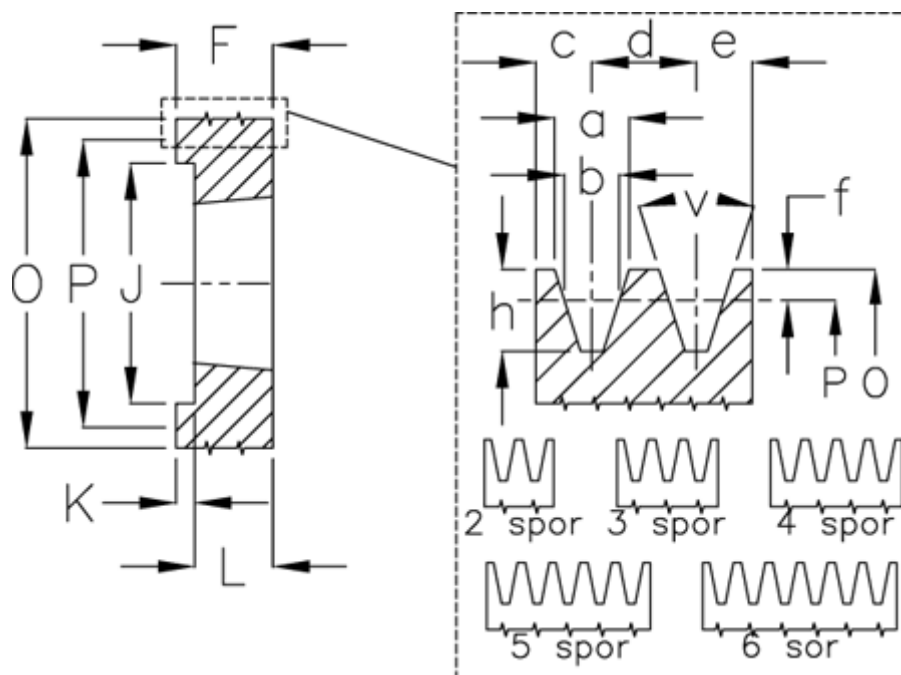

Varenummer: 604113008504
 Beskrivelse: Kileremsskive SPZ 85/4 TL1610

Mål

a	= 9,7	F	= 52	P	= 85
Antal spor	= 4	For bøsning	= 1610	Type	= SPZ
b	= 8,5	h	= 11	v	= 38 grader
Bøsning ø max.	= 42	J	= 60.0		
c	= 8	K	= 27		
d	= 12	L	= 25		
e	= 8	m	= -		
f	= 2	O	= 89		